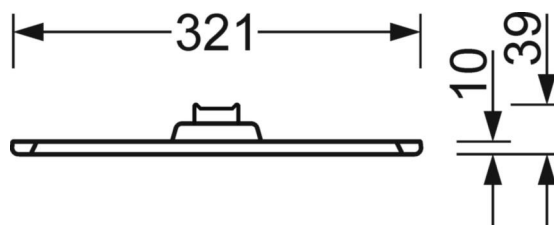

Механика

цвет корпуса	серебристый/ белый алюминий RAL 9006
размеры (LxWxH/DxH)	1250mm x 321mm x 39mm
вес (нетто)	4.75kg
Кабельный ввод KE (X/Y)	0mm/0mm
Вид монтажа	Потолочная одиночная установка

DEEP-LINK

<https://www.regiolux.de/ru/article/46302014175>

Ссылка	LED 4900lm 840
ηLB	100 %
Φ ↓/↑	74 % / 26 %
UGR поп./вдоль дисплей	16.5 / 16.1
	65° < 3000cd/m²

размеры

L	1250 mm	Длина
B	321 mm	Ширина
H	39 mm	Высота
A1	900 mm	Расстояние между точками крепежа при одиночной установке
X	0 mm	Расстояние от ввода проводов до середины светильника по оси X (вдо
Y	0 mm	Расстояние от ввода проводов до середины светильника по оси Y (поп