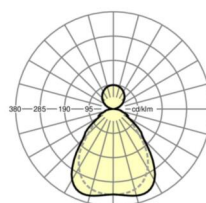

Оптика

Оснастка	LED, цветопередача/оттенок света CRI ≥ 80 / 4000K
Допуск для координаты цветности (MacAdam)	3SDCM
Номинальный световой поток	4938lm
Срок службы LED	50000h L90/B10 (Tq 25°C)
светоотдача светильников	138lm/W
UGR поп./вдоль	16.5 / 16.1

Механика

цвет корпуса	серебристый/ белый алюминий RAL 9006
размеры (LxWxH/DxH)	1250mm x 321mm x 39mm
вес (нетто)	4.75kg
Кабельный ввод KE (X/Y)	0mm/0mm
Вид монтажа	Потолочная одиночная установка

DEEP-LINK

<https://www.regiolux.de/ru/article/46302014175>

Ссылка	LED 4900lm 840
ηLB	100 %
Φ ↓/↑	74 % / 26 %
UGR поп./вдоль дисплей	16.5 / 16.1
	65° < 3000cd/m²

размеры

L	1250 mm	Длина
B	321 mm	Ширина
H	39 mm	Высота
A1	900 mm	Расстояние между точками крепежа при одиночной установке
X	0 mm	Расстояние от ввода проводов до середины светильника по оси X (вдо
Y	0 mm	Расстояние от ввода проводов до середины светильника по оси Y (поп